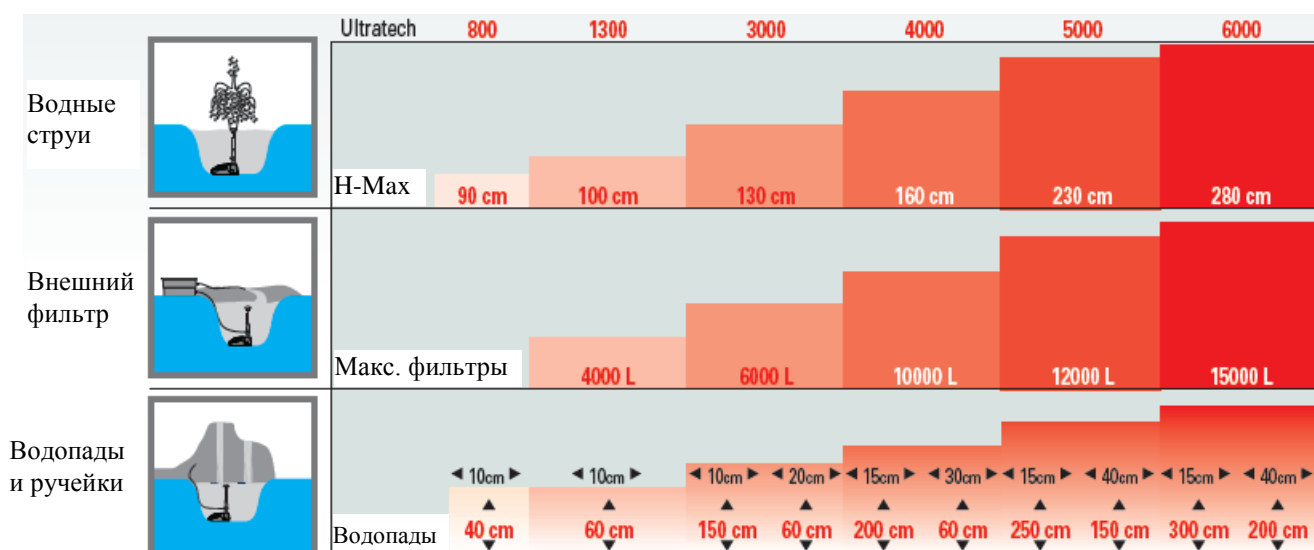

ULTRATECH – садовые фонтаны для грязной воды с рыбами

ULTRATECH	Применение	Макс. размер пруда
800		Max pond size 2m ³
1300		Max pond size 4m ³
3000		Max pond size 6m ³
4000		Max pond size 10m ³
5000		Max pond size 12m ³
6000		Max pond size 15m ³